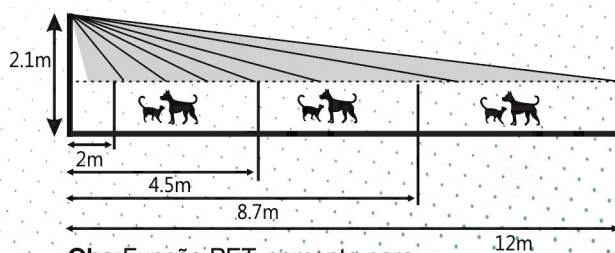

Área Interna e Externa

Função PETFREE

Análise digital dos movimentos

Duplo Piro sensor

Visão lateral

Obs: Função PET, somente para detecção do Piro a 80cm do chão.

Visão superior de detecção

Produto Compatec. Qualidade comprovada!