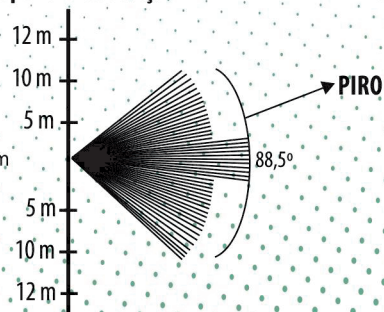

Área Interna e Externa

Função PETFREE

Análise digital dos movimentos

Duplo Piro sensor

Visão lateral

Obs: Função PET, somente para detecção do Piro a 80cm do chão.

Visão superior de detecção

Produto Compatec. Qualidade comprovada!