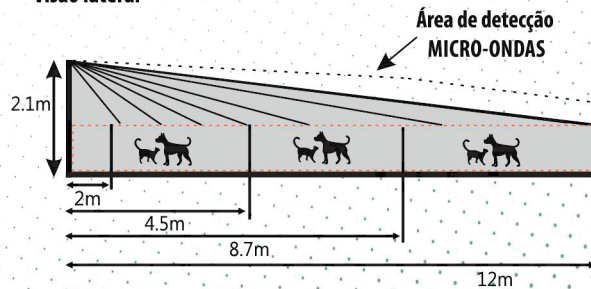

Área Semiaberta

Função PETFREE

Análise digital dos movimentos

Infravermelho + micro-ondas

Visão lateral

Obs: Função PET, somente para detecção do Piro a 80cm do chão.

Visão superior de detecção

Produto Compatec. Qualidade comprovada!