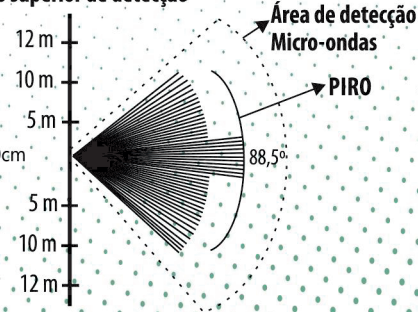

Área Semiaberta

Função PETFREE

Análise digital dos movimentos

Infravermelho + micro-ondas

Visão lateral

Obs: Função PET, somente para detecção do Piro a 80cm do chão.

Visão superior de detecção

Produto Compatec. Qualidade comprovada!