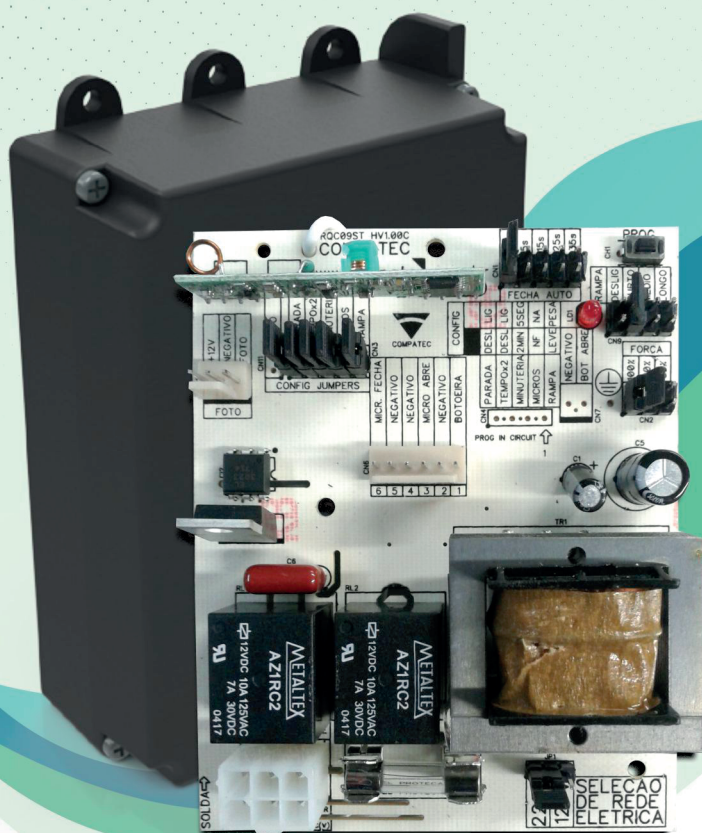

CENTRAL DE COMANDO

RQC 09ST

CARACTERÍSTICAS

- Sistema com RAMPA;
- Entrada para fotocélula;
- Tempo de percurso auto programável;
- Fechamento automático;
- Fim de curso NA ou NF;
- Alcance de 30 metros;
- Padrão Código HT(340 usuários), MM (infinito) e MC (infinito).