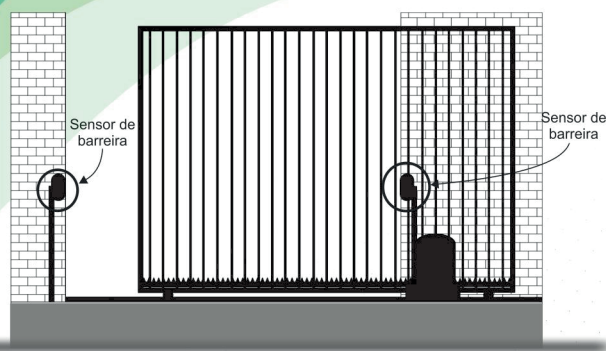

COMPATEC
AUTOMATIZADORES E SEGURANÇA

FOTOCÉLULA SB01S

CARACTERÍSTICAS

- Sensor de barreira;
- Distância de até 12 metros;
- Saída NA e NF.

FÁCIL E RÁPIDO

de INSTALAR

Produto Compatec. Qualidade comprovada!

www.compatec.com.br