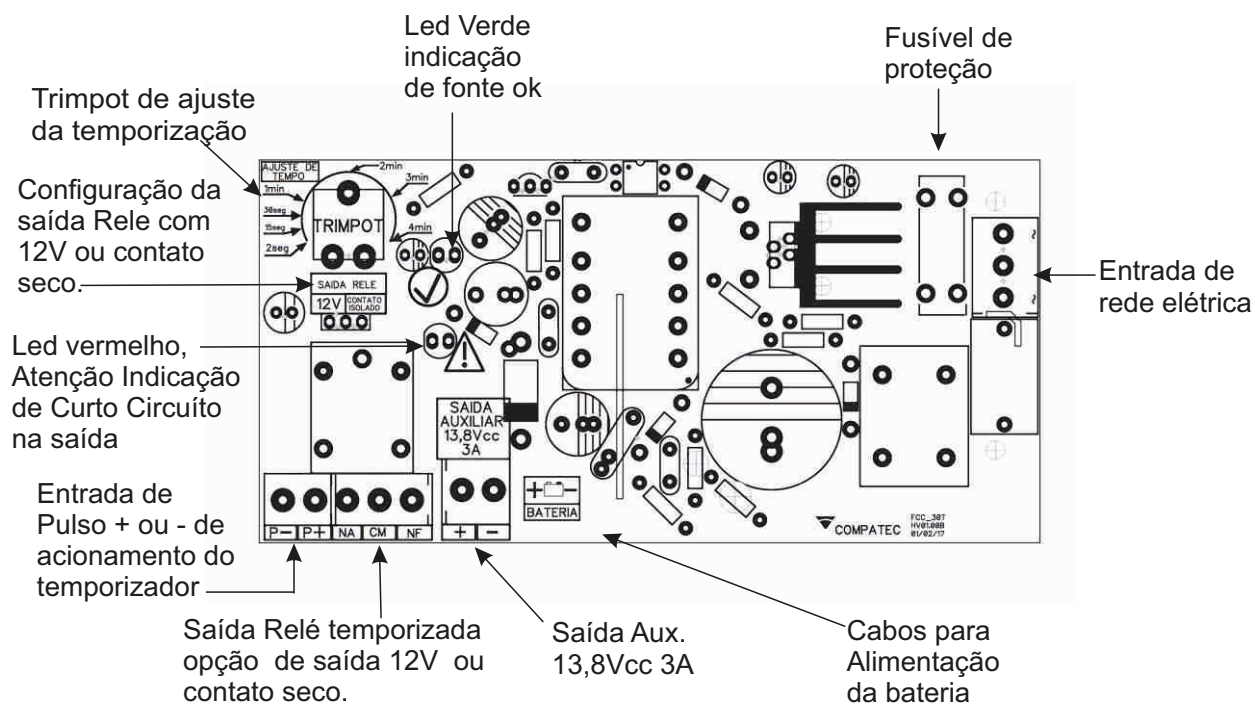

3. Conhecendo o seu produto:

Esquema de ligação:

FCC30-T Fonte Chaveada com Carregador - Temporizada