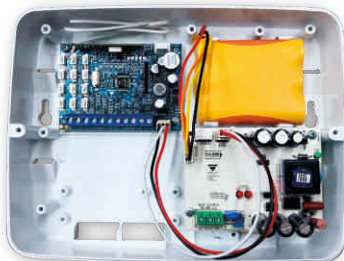

CENTRAL DE ALARME

ALW3 20

lithium battery

CARACTERÍSTICAS

- Controle via APP Compatec ;
- 3 Setores com fio;
- 20 sensores sem fio identificados;
- Fonte Chaveada;
- 2 saídas PGM's configuráveis;
- 99 controles de arme/desarme;
- Arme automático;
- Tempo do disparo da sirene configurável;
- Aviso de bateria baixa (central e sensores);
- Programação por teclado;
- Pânico audível e silencioso;
- Monitoramento ContactID via IP (Módulo WiFi).